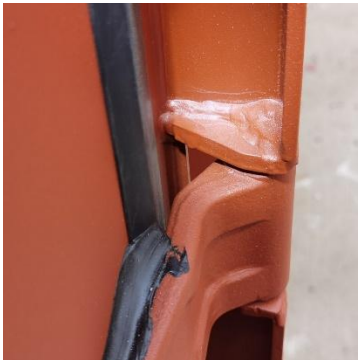

Forklift Pocket Top Plate - FLP

**Door Retainer –
Holdback Cord/Cable
DRT**

**Door Chain Hook
DRH**

**Hinge Blade
HGB**

**Door Stop or Slam
Plate
DPL**

**Consolidated Data
Plate
MPD**

**Gasket Assembly
GTA**

**Gasket Retainer Strip
GRS**

- Door frame assembly / DFA
 - Door Stiffener centerline edge - DSC
 - Door Stiffener hinge Side Edge - DSH
 - Door Stiffener bottom edge - DSB
 - Door Stiffener top - DST
- Corner Post Assembly / CPA
 - Corner Post Inner Piece - CPI
 - Corner Post Outer Piece - CPO