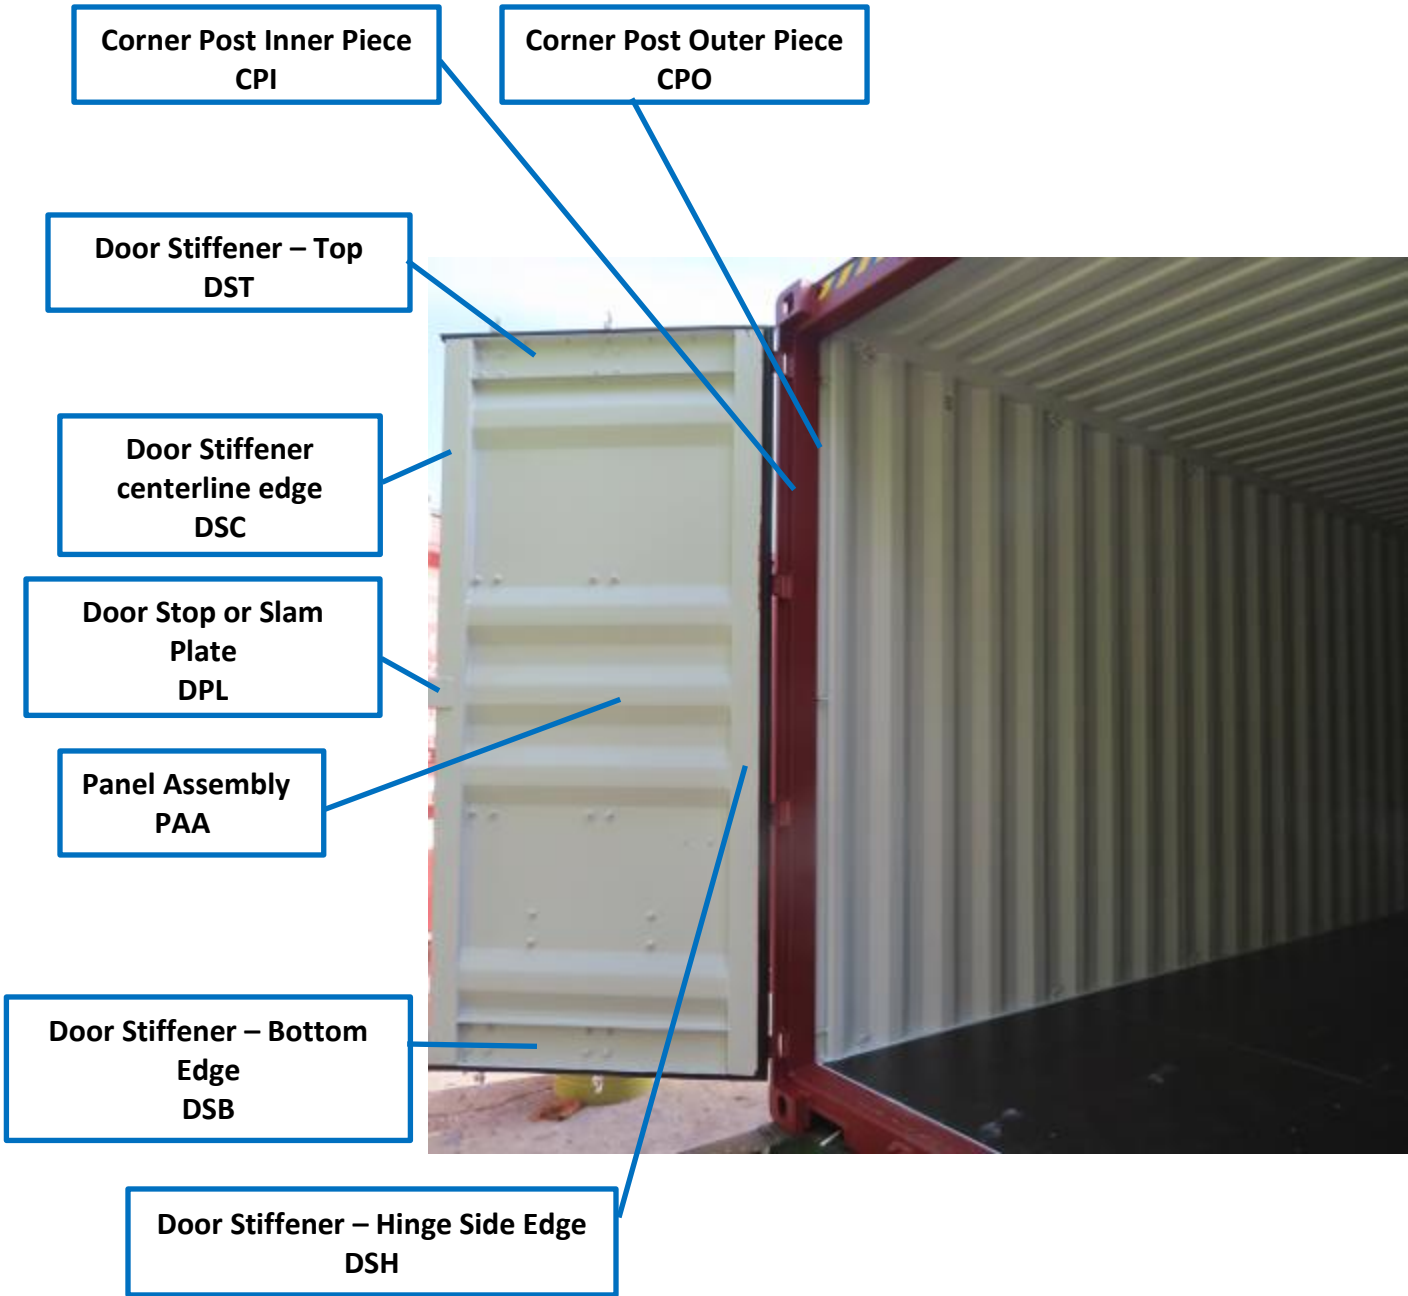

Forklift Pocket Top Plate - FLP

**Door Retainer –
Holdback Cord/Cable
DRT**

**Door Chain Hook
DRH**

**Hinge Blade
HGB**

**Door Stop or Slam
Plate
DPL**

**Consolidated Data
Plate
MPD**

**Gasket Assembly
GTA**

**Gasket Retainer Strip
GRS**

- Door frame assembly / DFA
 - Door Stiffener centerline edge - DSC
 - Door Stiffener hinge Side Edge - DSH
 - Door Stiffener bottom edge - DSB
 - Door Stiffener top - DST
- Corner Post Assembly / CPA
 - Corner Post Inner Piece - CPI
 - Corner Post Outer Piece - CPO