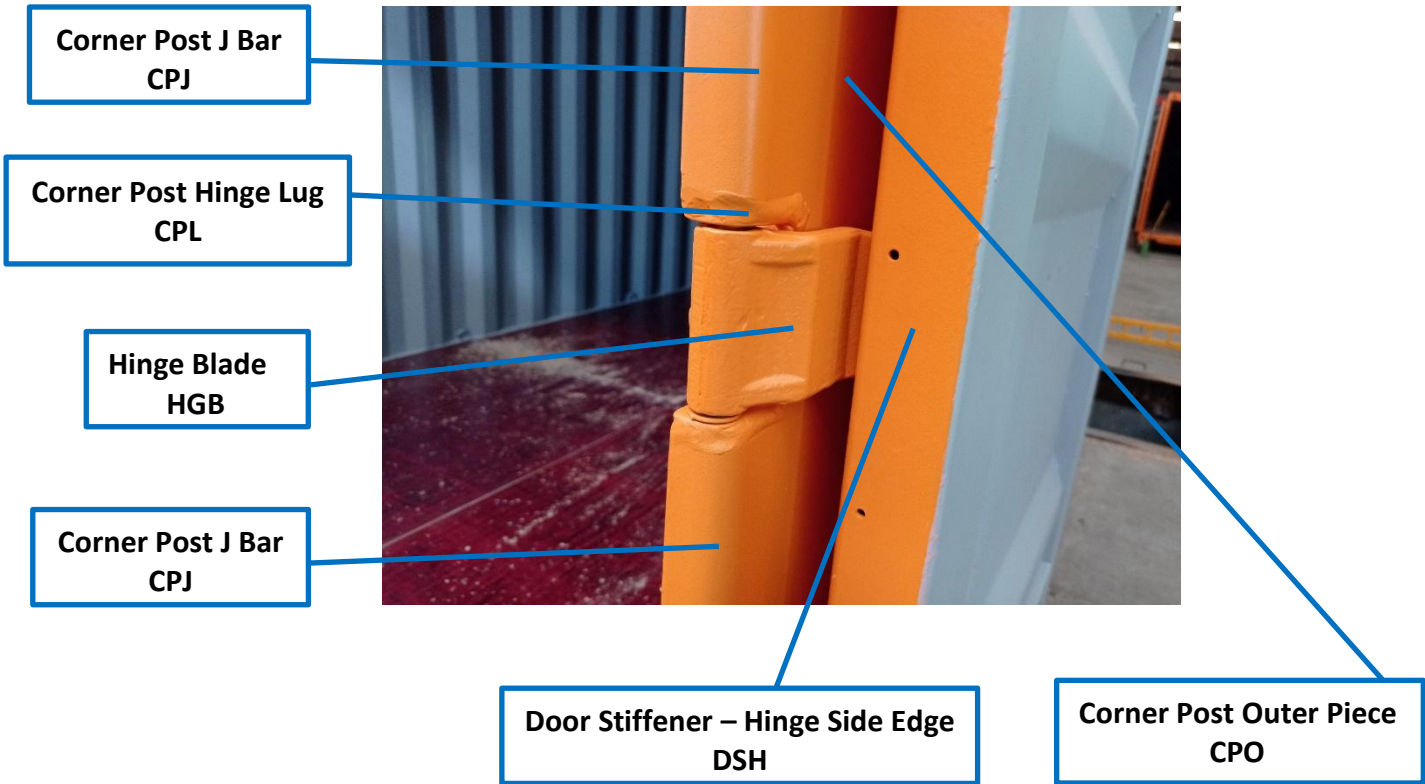

Forklift Pocket Top Plate - FLP

**Door Retainer –
Holdback Cord/Cable
DRT**

**Door Chain Hook
DRH**

**Hinge Blade
HGB**

**Door Stop or Slam
Plate
DPL**

**Consolidated Data
Plate
MPD**

**Gasket Assembly
GTA**

**Gasket Retainer Strip
GRS**

- Door frame assembly / DFA
 - Door Stiffener centerline edge - DSC
 - Door Stiffener hinge Side Edge - DSH
 - Door Stiffener bottom edge - DSB
 - Door Stiffener top - DST
- Corner Post Assembly / CPA
 - Corner Post Inner Piece - CPI
 - Corner Post Outer Piece - CPO