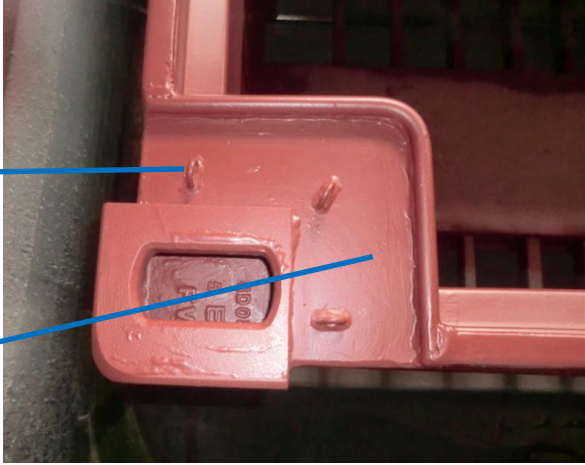

**TNG
Tarpaulin Grommet**

**TIC
TIR Cord**

**TIR
TIR Cord Ring**

**TNG
Tarpaulin Grommet**

TIR
TIR Cord Ring

RWB
Water Box / Drain Pan

RBO
Roof Bow

RBO
Roof Bow

HPC
Header Pin Chain

HRP
Header Pin

HPC
Header Pin Chain

HRP
Header Pin

RHH
Swinger Header Hinge

RRT
Removable/Swinger Header

RHH
Swinger Header Hinge

**HPC
Header Pin Chain**