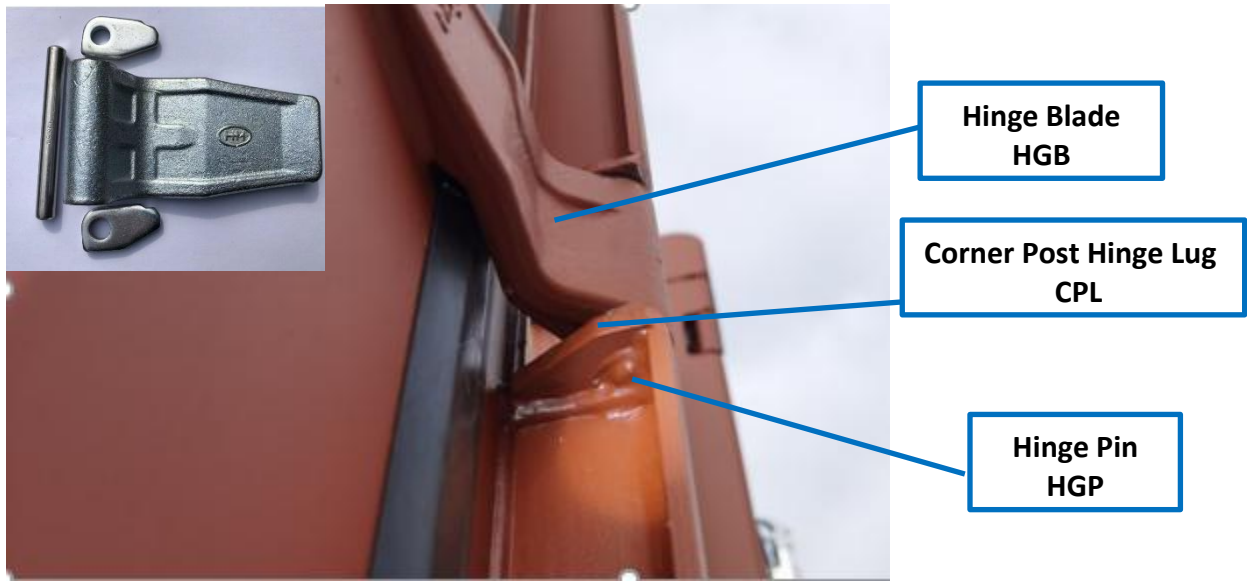

Forklift Pocket Top Plate - FLP

**Door Retainer –
Holdback Cord/Cable
DRT**

**Door Chain Hook
DRH**

**Hinge Blade
HGB**

**Door Stop or Slam
Plate
DPL**

**Consolidated Data
Plate
MPD**

**Gasket Assembly
GTA**

**Gasket Retainer Strip
GRS**

- Door frame assembly / DFA
 - Door Stiffener centerline edge - DSC
 - Door Stiffener hinge Side Edge - DSH
 - Door Stiffener bottom edge - DSB
 - Door Stiffener top - DST
- Corner Post Assembly / CPA
 - Corner Post Inner Piece - CPI
 - Corner Post Outer Piece - CPO