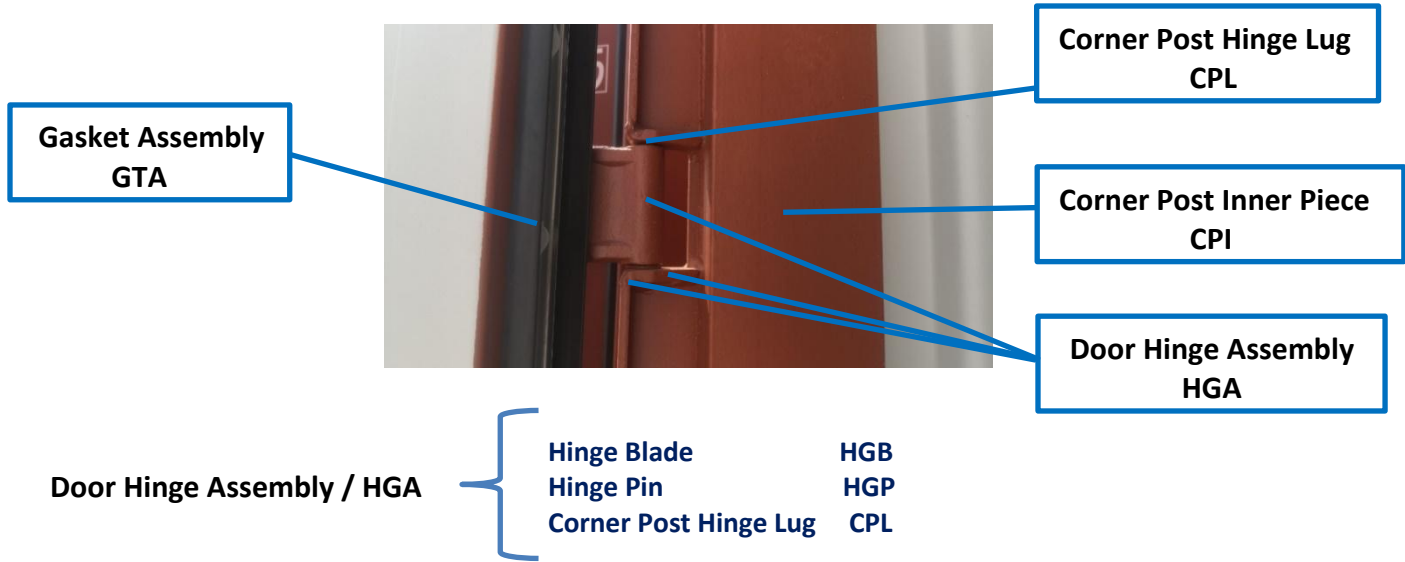

Forklift Pocket Top Plate - FLP

**Door Retainer –
Holdback Cord/Cable
DRT**

**Door Chain Hook
DRH**

**Hinge Blade
HGB**

**Door Stop or Slam
Plate
DPL**

**Consolidated Data
Plate
MPD**

**Gasket Assembly
GTA**

**Gasket Retainer Strip
GRS**

- Door frame assembly / DFA
 - Door Stiffener centerline edge - DSC
 - Door Stiffener hinge Side Edge - DSH
 - Door Stiffener bottom edge - DSB
 - Door Stiffener top - DST
- Corner Post Assembly / CPA
 - Corner Post Inner Piece - CPI
 - Corner Post Outer Piece - CPO