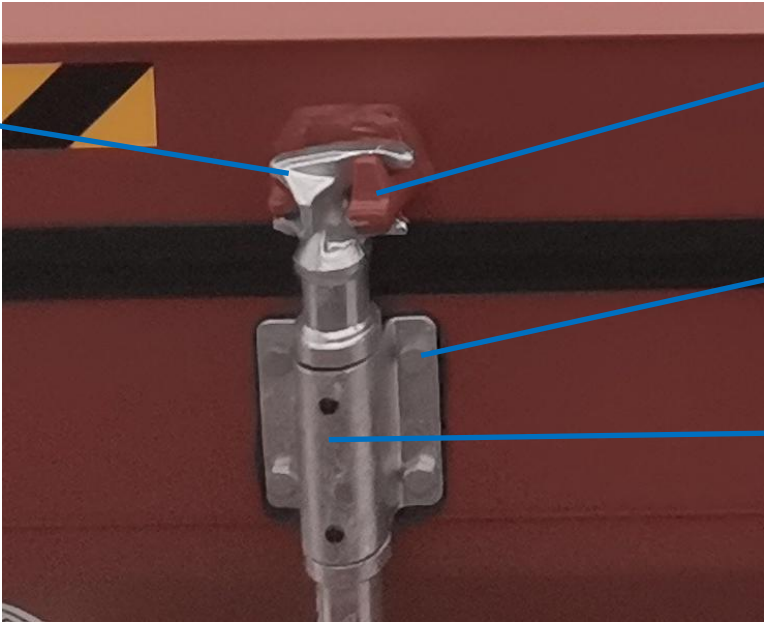

**Gasket Retainer Strip
GRS**

- Door frame assembly / DFA
 - Door Stiffener centerline edge - DSC
 - Door Stiffener hinge Side Edge - DSH
 - Door Stiffener bottom edge - DSB
 - Door Stiffener top - DST
- Corner Post Assembly / CPA
 - Corner Post Inner Piece - CPI
 - Corner Post Outer Piece - CPO

**Door Stiffener – Top
DST**

**Hardware
HWR**

**Locking Bar Cam
LBC**

**Cam Keeper
RCK**

**Hardware
HWR**

**Locking Bar Bracket
LBB**

Locking Bar Handle Lug
LBL

Locking Bar Handle Hub
LHH

**Locking Bar Rod
LBR**

**Door Handle Lock Assembly
DHL**

**Locking Bar Handle Lug
LBL**

**Locking Bar Handle Hub
LHH**

Door Handle Lock Assembly / DHL

Door Handle Retainer DHR
Door Handle Catch DHC

**Door Retainer –
Holdback Cord/Cable
DRT**