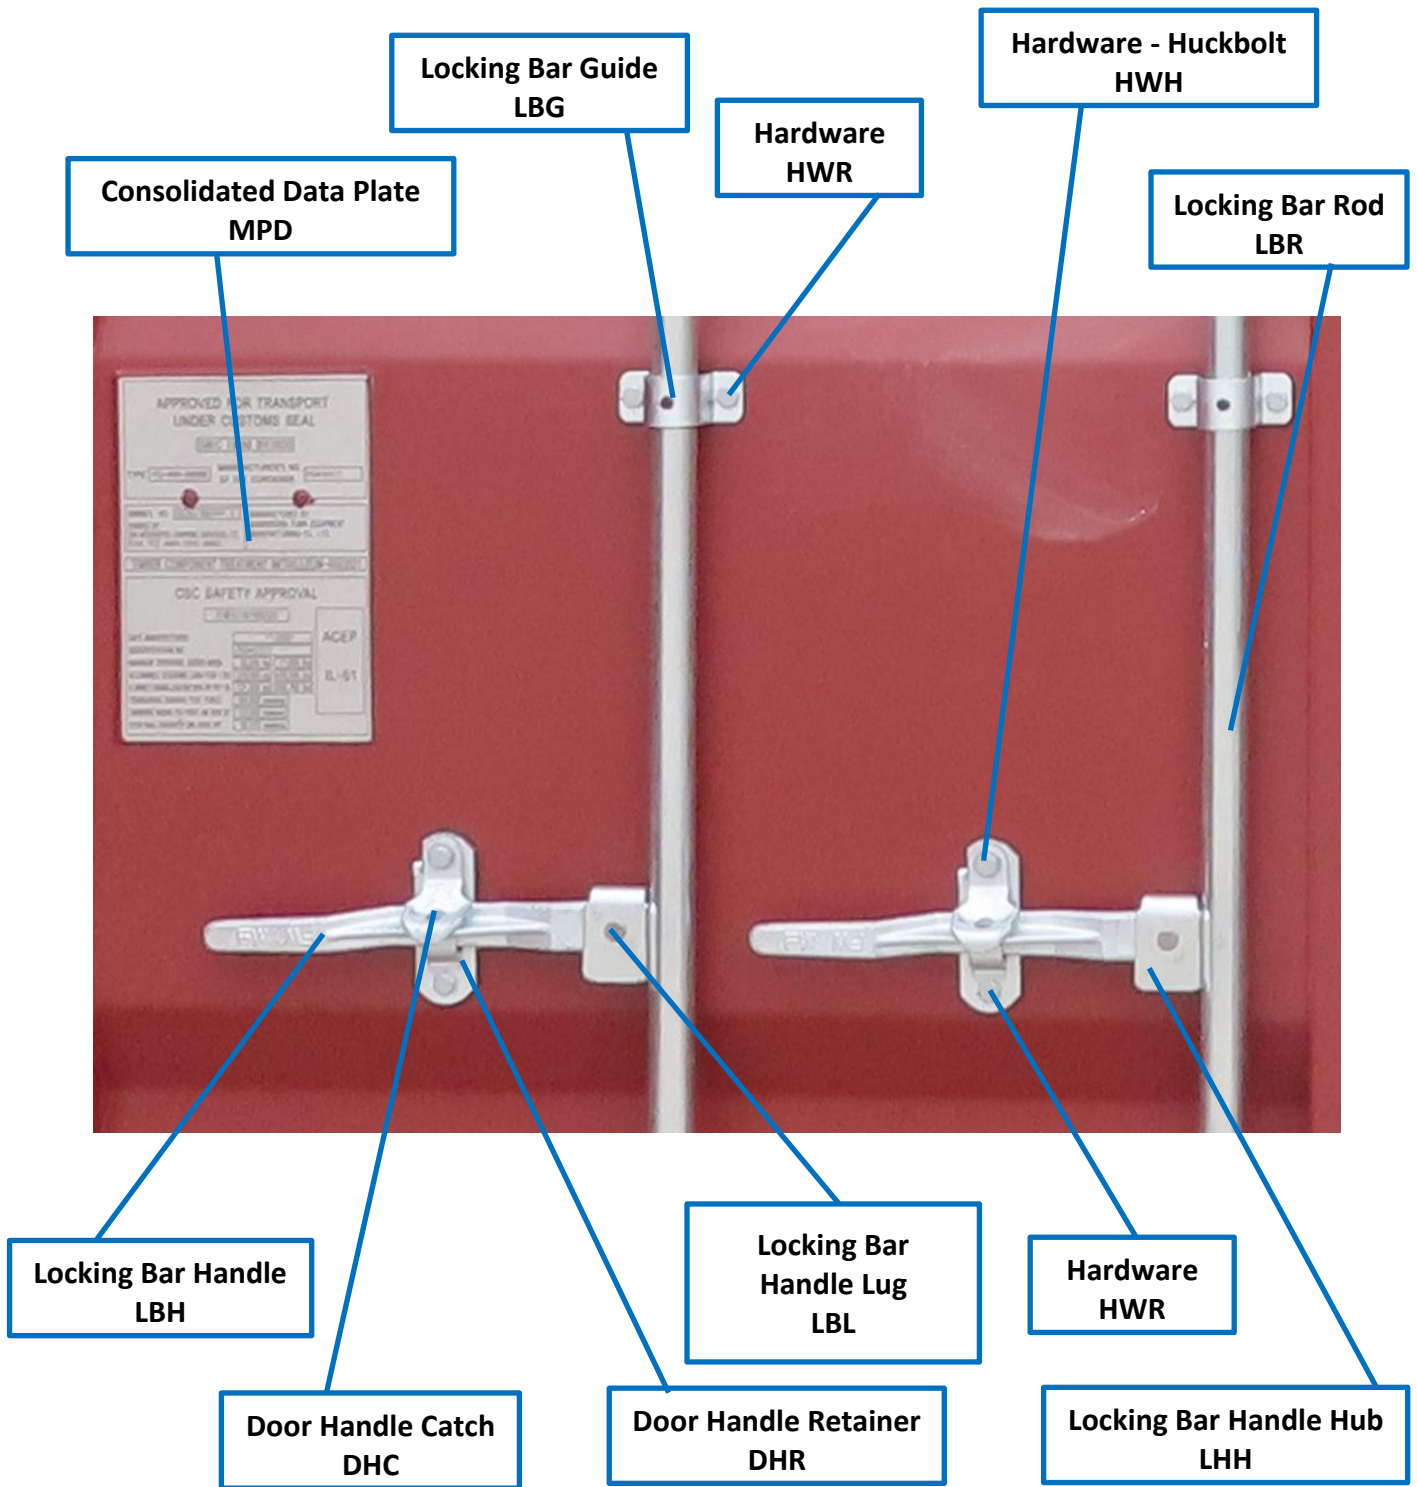

**Gasket Retainer Strip
GRS**

- Door frame assembly / DFA
 - Door Stiffener centerline edge - DSC
 - Door Stiffener hinge Side Edge - DSH
 - Door Stiffener bottom edge - DSB
 - Door Stiffener top - DST
- Corner Post Assembly / CPA
 - Corner Post Inner Piece - CPI
 - Corner Post Outer Piece - CPO

**Door Stiffener – Top
DST**

**Hardware
HWR**

**Locking Bar Cam
LBC**

**Cam Keeper
RCK**

**Hardware
HWR**

**Locking Bar Bracket
LBB**

Locking Bar Handle Lug
LBL

Locking Bar Handle Hub
LHH

**Locking Bar Rod
LBR**

**Door Handle Lock Assembly
DHL**

**Locking Bar Handle Lug
LBL**

**Locking Bar Handle Hub
LHH**

Door Handle Lock Assembly / DHL

Door Handle Retainer DHR
Door Handle Catch DHC

**Door Retainer –
Holdback Cord/Cable
DRT**